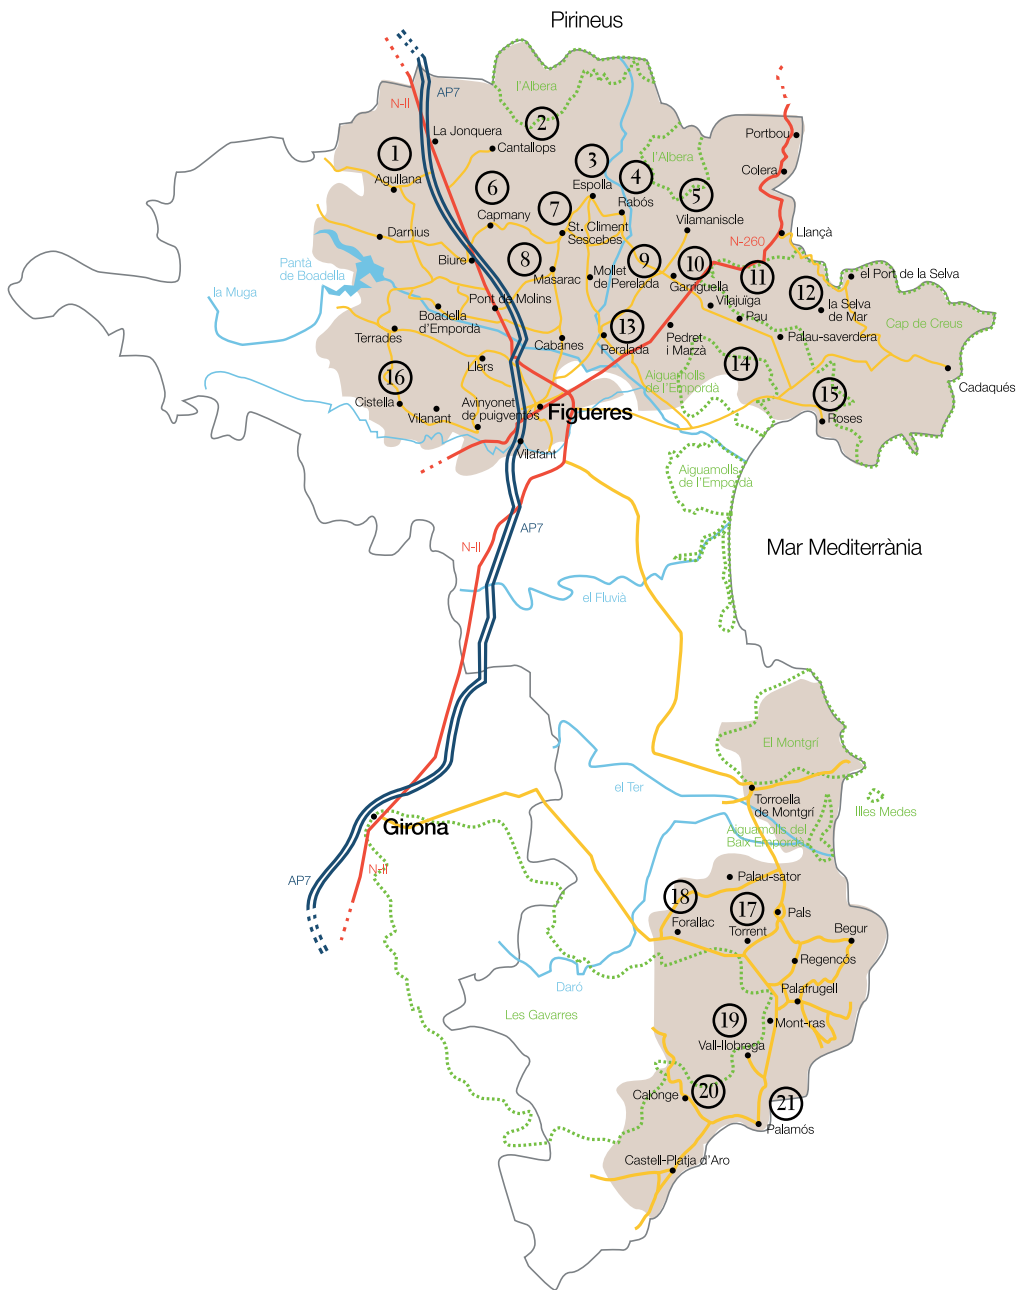

EMPORDÀ

CONSELL REGULADOR DE LA

DENOMINACIÓ D'ORIGEN

AVDA. MARIGNANE, 2 17600 FIGUERES

TEL. +34 972 50 75 13 FAX. +34 972 51 00 58

info@doemporda.com www.doemporda.com

- Zona geogràfica Denominació d'Origen / Zona geográfica Denominación de Origen / Zone géographique d'appellation d'origine
 Denomination of Origin geographical area / Geografisches Gebiet der Herkunftsbezeichnung
- Rius / Rios / Rivières / Rivers / Flüsse
- Autopistes / Autopistas / Autoroutes / Motorways / Autobahnen
- Carreteres Nacionals / Carreteras Nacionales / Routes nationales / National roads / Nationalstraßen
- Carreteres comarcals / Carreteras comarcales / Routes régionales / Regional roads / Landstraßen
- Parcs naturals i espais d'interès natural / Parques naturales y espacios de interés natural / Parcs naturels et espaces d'intérêt naturel
 Nature Reserves and Areas of natural interest / Naturparks und Naturschutzgebiete